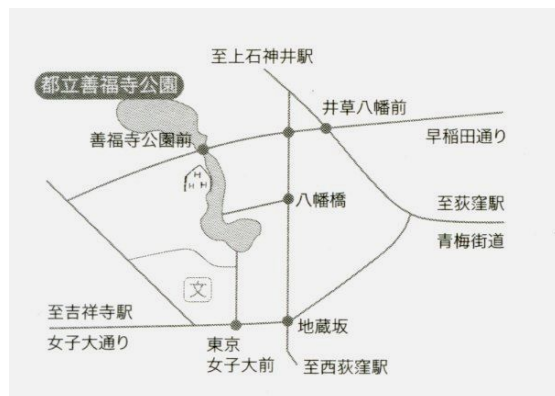

ゆーらなす (音楽ユニット)

Sop 榎木伴実 Alt 太田悦世 Piano 井上美都
懐かしい童謡・愛唱歌などを、本格的な二重唱＋ピアノで演奏する、東京藝術大学の同級生アラフォーユニット♪

ゆーらなすオフィシャルブログ

<http://ameblo.jp/uranus-stella/>

葉月ホールハウス <http://hazukihh.exblog.jp/i5>

杉並区善福寺2-30-19 0120-829-198

- JR中央線&営団地下鉄荻窪駅北口よりバス15分+徒歩1分 関東バスのりば1番【南善福寺】行き「善福寺公園」下車
- JR中央線 西荻窪駅北口よりバス5分+徒歩7分 関東バスのりば2番【上石神井駅】行き「八幡橋(やはたばし)」下車
- 西武新宿線 上石神井駅南口よりバス8分+徒歩5分 関東バスのりば【西荻窪駅】行き「善福寺」下車
- JR中央線&井ノ頭線吉祥寺駅北口よりバス10分+徒歩8分 関東バスのりば3番【西荻窪駅】行き「東京女子大学」下車